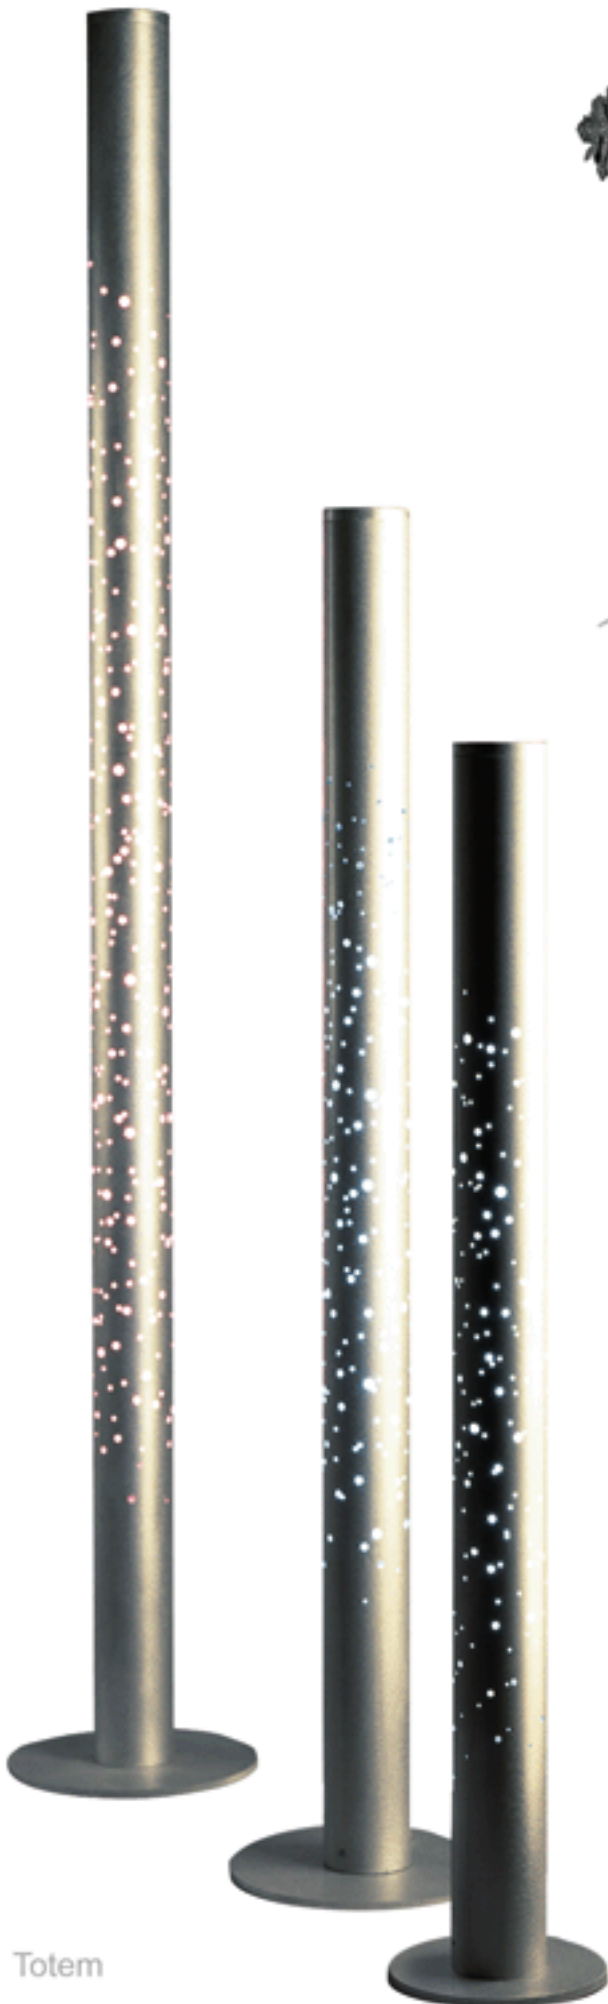

lustre goutte plumes

boules plumes d'oie à poser

Chantilly

Queues de Coq

série rare plume d'autruche

série rare aigle et perroquet

Totem

fleur
(existe en blanc, noir ou motif)

New York
(2 modes différents)

Dentelle
(existe en noir et blanc,
coloré ou dentelle rebrodée)

Couette pour Lestra
(noir, blanc, beige, gris,
kaki, aubergine, etc...)

Porcelaine feuille d'argent, or

Belleville