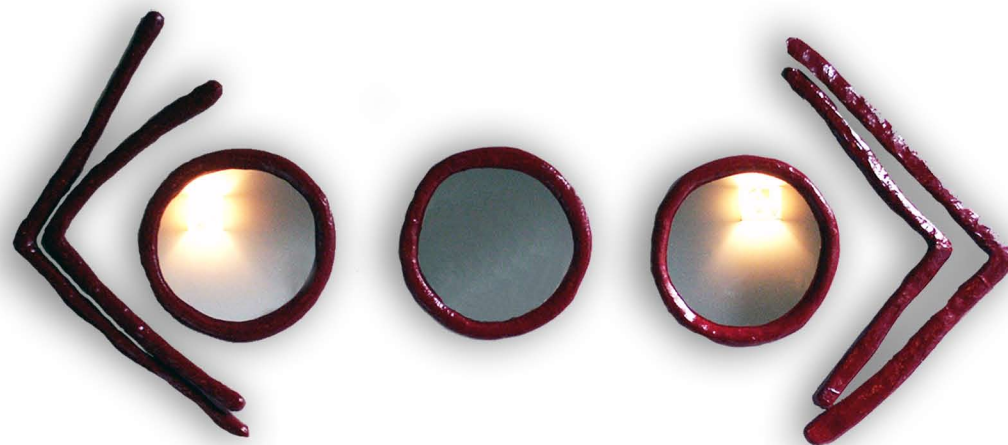

Anne Pierre Malval

ANNE-PIERRE MALVAL CRÉATIONS

ANNE-PIERRE MALVAL'S MIRRORS ARE MADE OF FOAM, RECOVERED WITH DIGITAL PAINTINGS PRINTED ON NEPELIAN PAPER OR PIGMENT PAINT. PLACE AN ORDER, THEY CAN BE CUSTOM DESIGNED.

Anne Pierre Malval

ANNE-PIERRE MALVAL CRÉATIONS

BROCHE
80 X 70 CM

MOUSSE, PAPIERS, PIGMENTS

Anne Pierre Malval

ANNE-PIERRE MALVAL CRÉATIONS

TOTEM

MOUSSE, PIGMENTS, MIROIRS 3 MM

90 x 80 CM

Anne Pierre Malval

ANNE-PIERRE MALVAL CRÉATIONS

POINTS DE SUSPENSION

180 CM

MOUSSE, PIGMENTS, VERNIS, MIROIRS 30 CM

Anne Pierre Malval

ANNE-PIERRE MALVAL CRÉATIONS