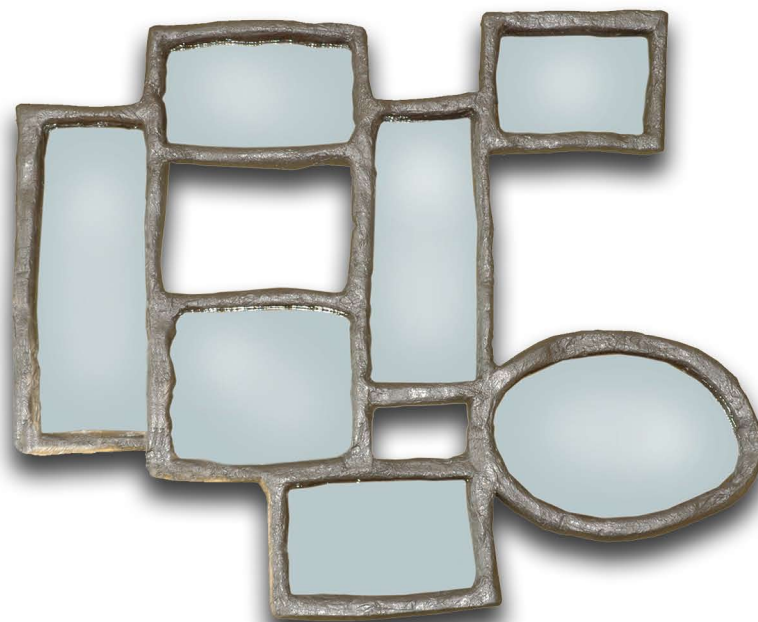

Anne Pierre Malval

ANNE-PIERRE MALVAL CRÉATIONS

ANNE-PIERRE MALVAL'S MIRRORS ARE MADE OF FOAM, RECOVERED WITH DIGITAL PAINTINGS PRINTED ON NEPELIAN PAPER OR PIGMENT PAINT. PLACE AN ORDER, THEY CAN BE CUSTOM DESIGNED.

Anne Pierre Malval

ANNE-PIERRE MALVAL CRÉATIONS

BROCHE
80 X 70 CM

MOUSSE, PAPIERS, PIGMENTS

Anne Pierre Malval

ANNE-PIERRE MALVAL CRÉATIONS

TOTEM

MOUSSE, PIGMENTS, MIROIRS 3 MM

90 x 80 CM

Anne Pierre Malval

ANNE-PIERRE MALVAL CRÉATIONS

POINTS DE SUSPENSION

180 CM

MOUSSE, PIGMENTS, VERNIS, MIROIRS 30 CM

Anne Pierre Malval

ANNE-PIERRE MALVAL CRÉATIONS